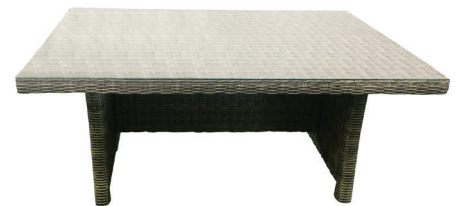

KCF55-ASH-SOFA
Sofa
74"W 31.5"D 38"H

KCF55-ASH-CLUB
Club Chair
31"W 31.5"D 38"H

KCF55-ASH-OTT
Ottoman
18"W 14"D 16"H

KCF55-ASH-CHOW
Chow Height Dining Table
57.5"W 31.5"D 26"H